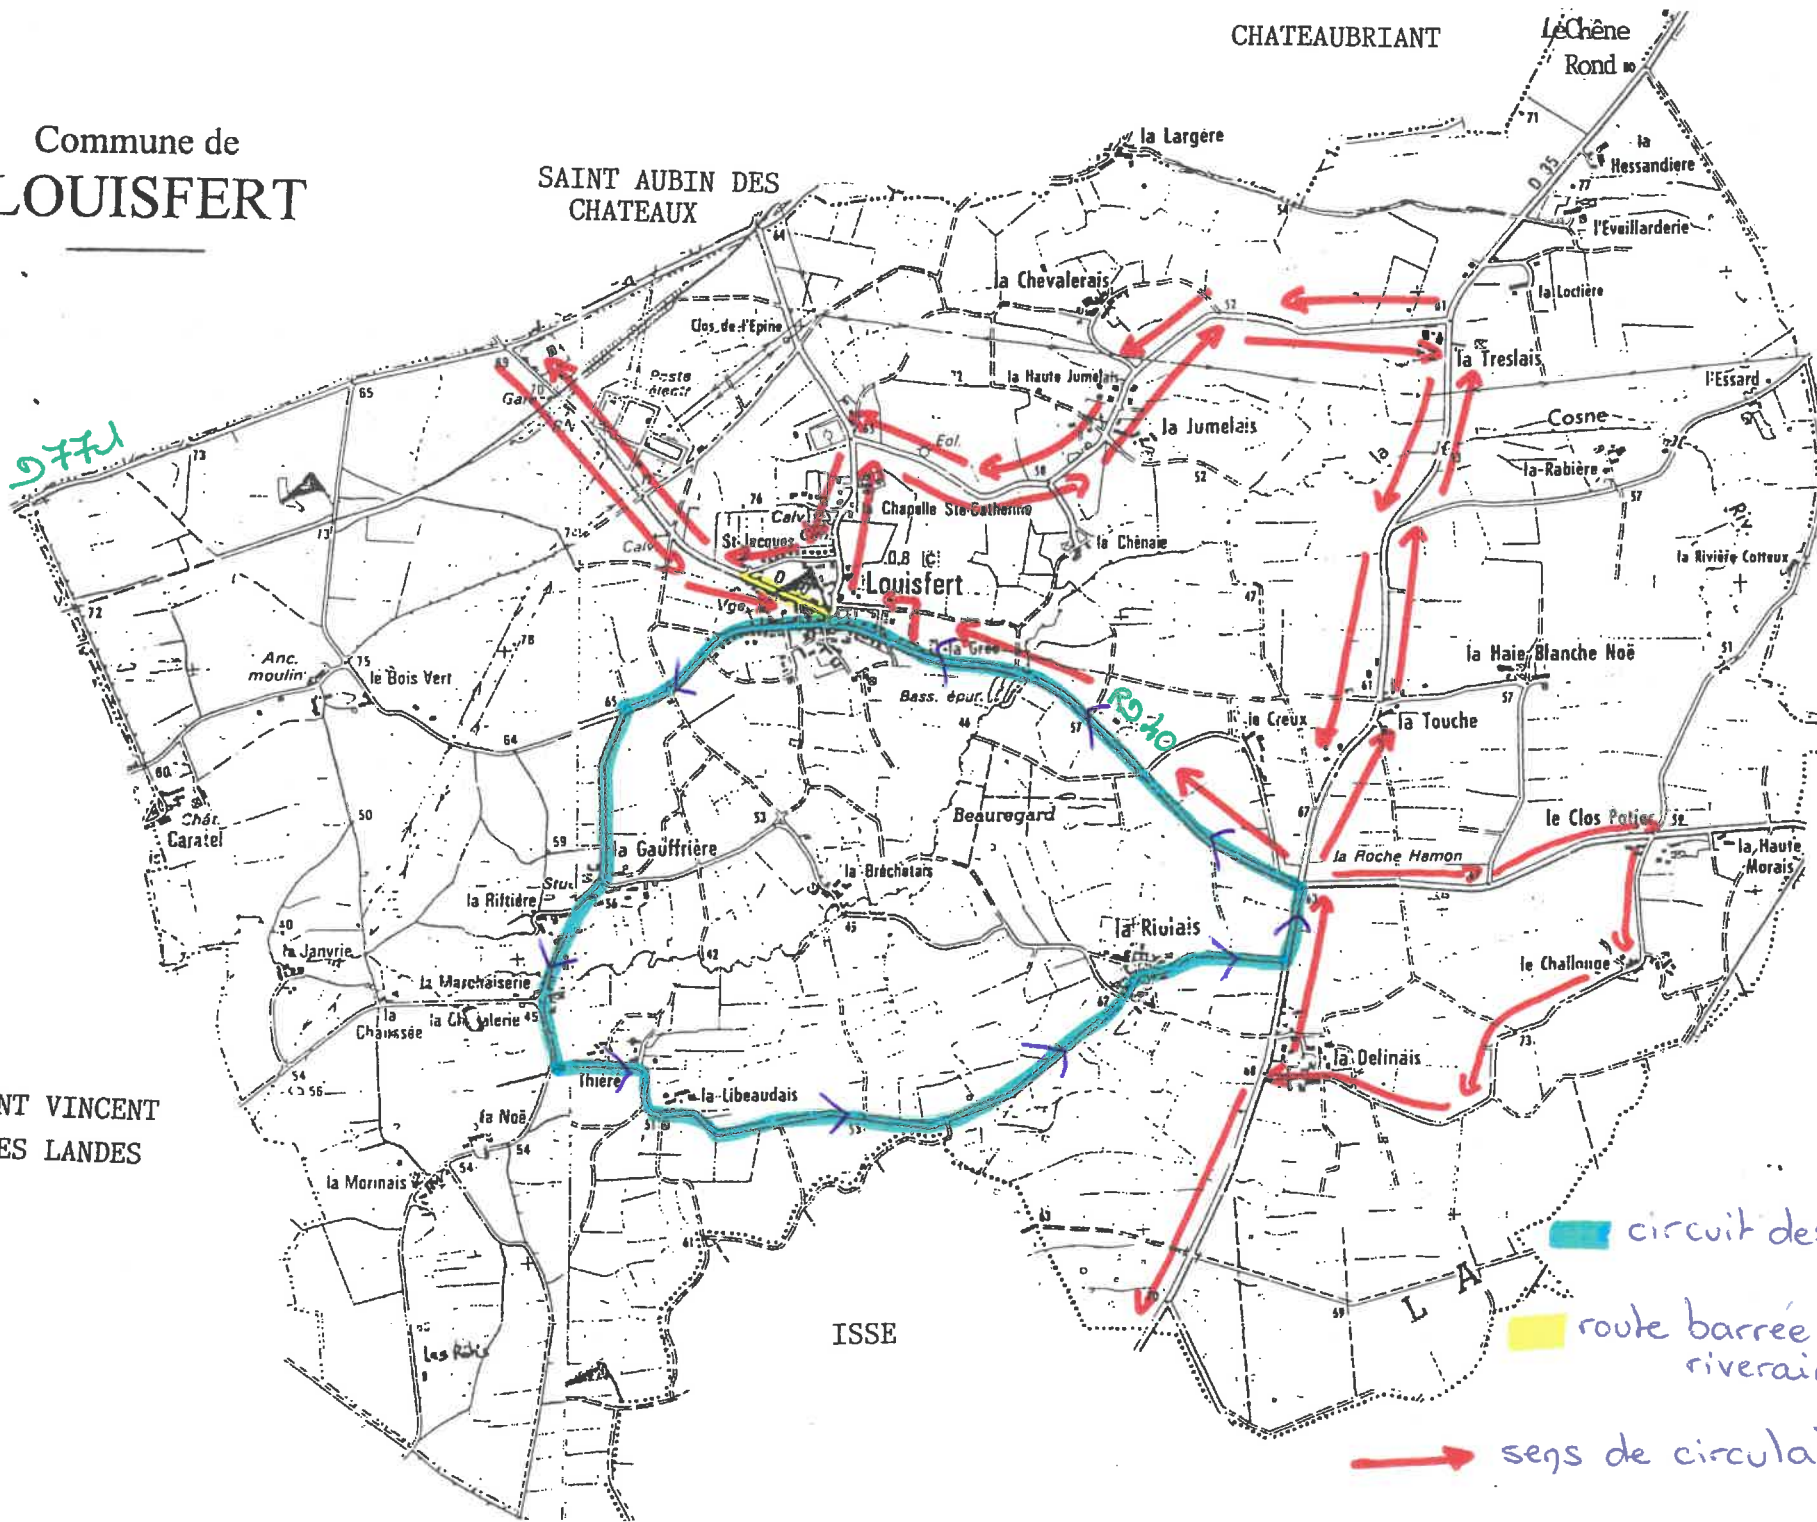

Commune de
LOUISFERT

SAINT AUBIN DES
CHATEAUX

CHATEAUBRIANT

Le Chêne
Rond

0771

SAINT VINCENT
DES LANDES

ISSE

ERBRAY

■ circuit des courses

■ route barrée sans
riverains

→ sens de circulation