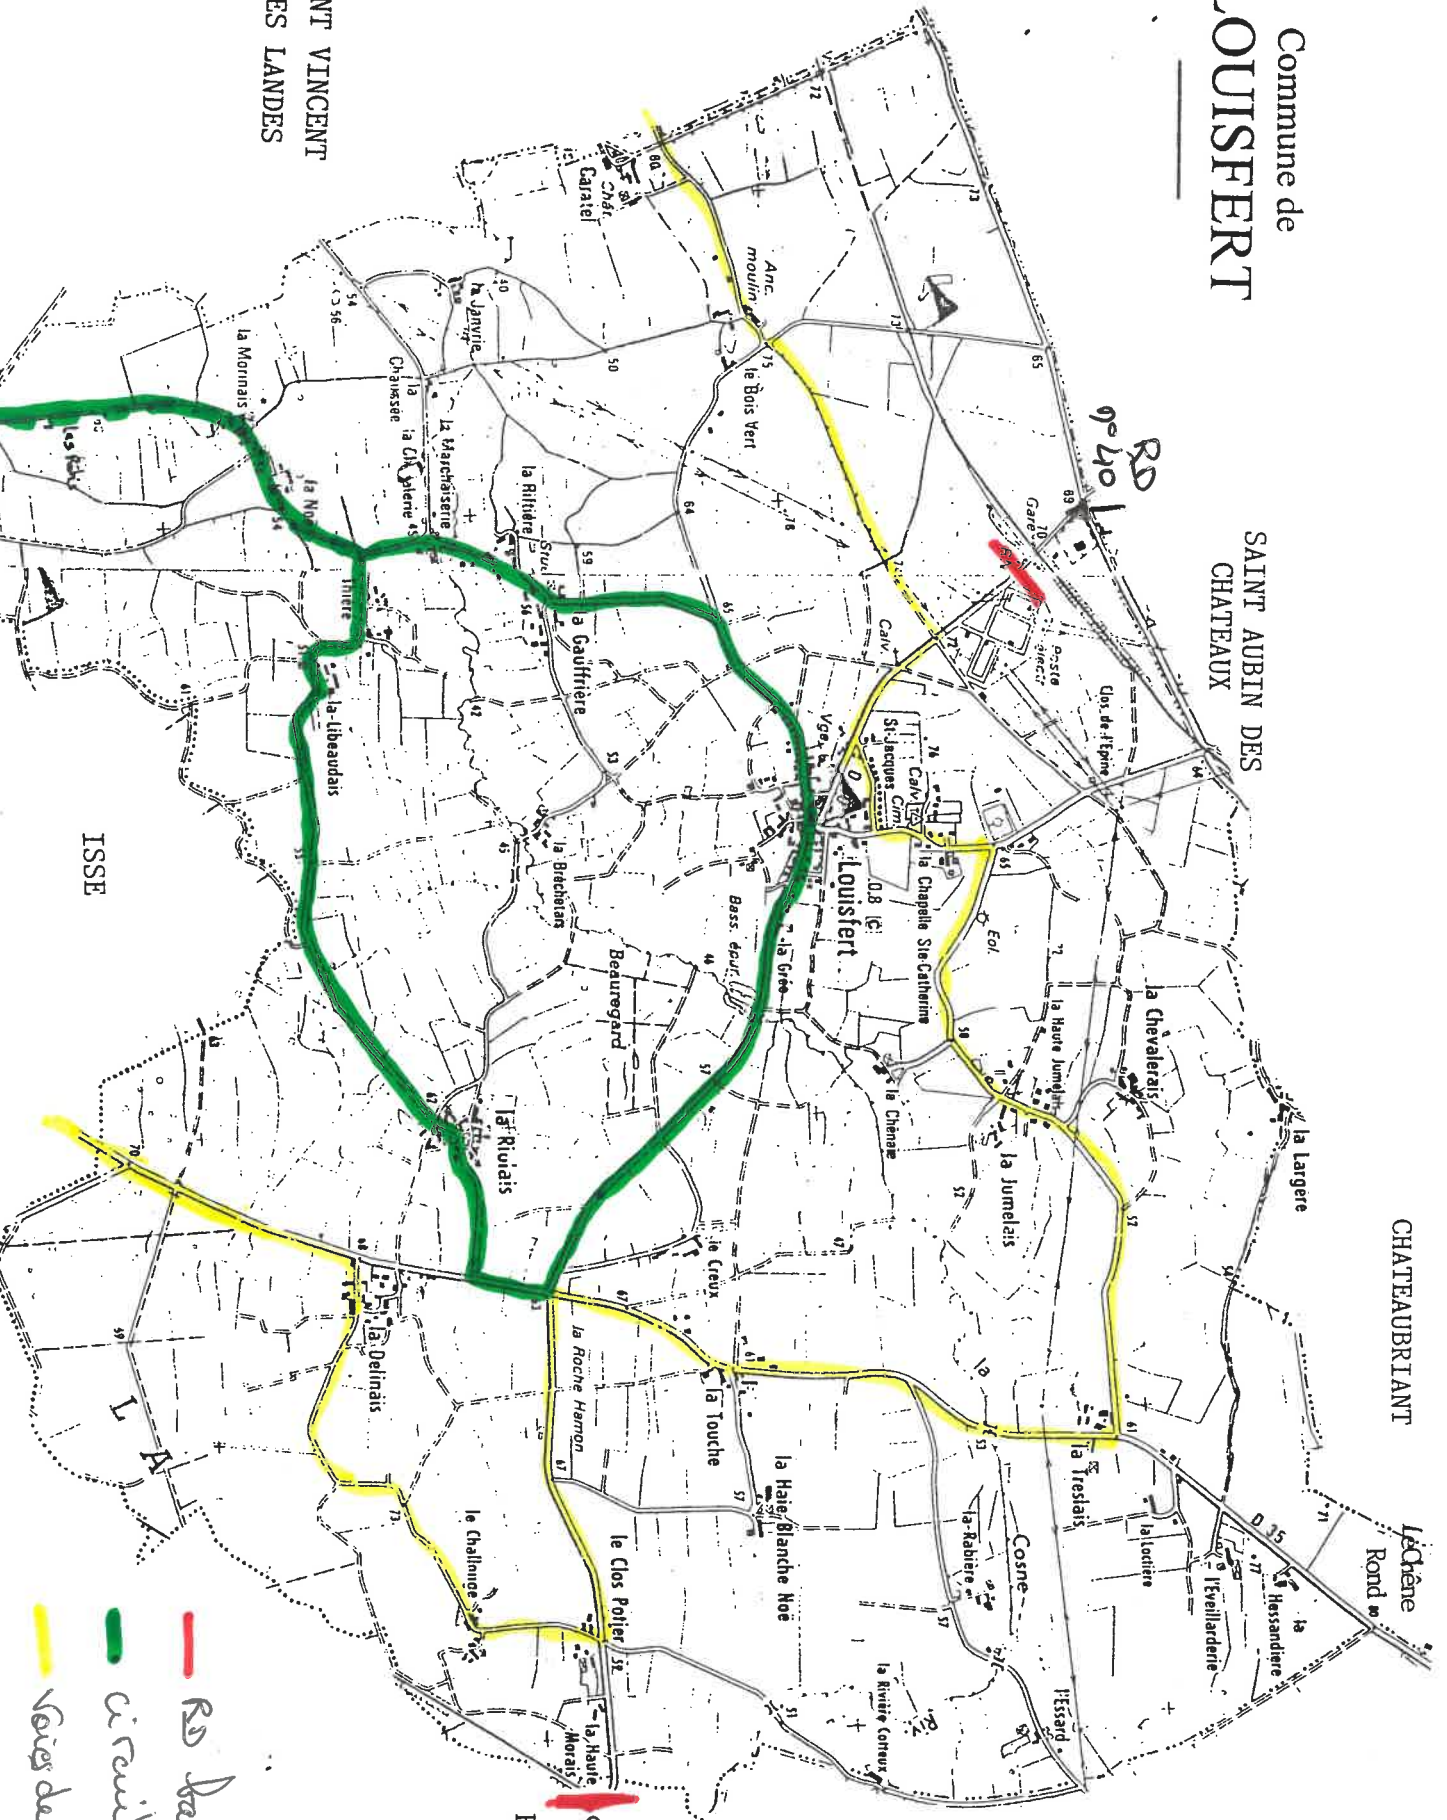

Commune de LOUISFERT

SAINT AUBIN DES CHATEAUX

CHATEAUBRIANT

La Chapelle
Rond 00

SAINT VINCENT
DES LANDES

ISSE

- RD bornées.
- circuit course
- voies de débouché

Route de Noyers
RD 40
ERBRAY